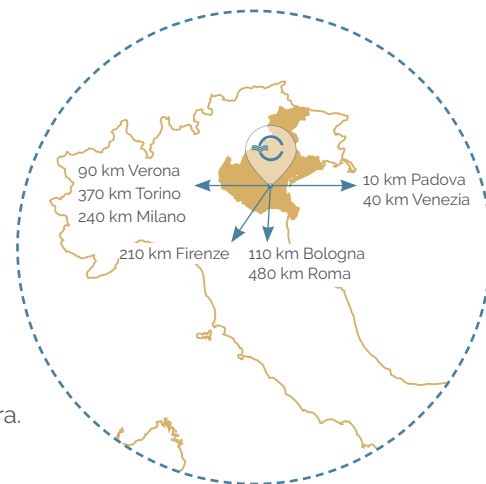

Servizio transfer da e per l'Aeroporto (Venezia/Treviso).

3 Sale a disposizione per eventi, meeting aziendali e conferenze.

CONTINENTAL TERME HOTEL

Via Neroniana, 8
35036 - Montegrotto Terme (PD) - Italia